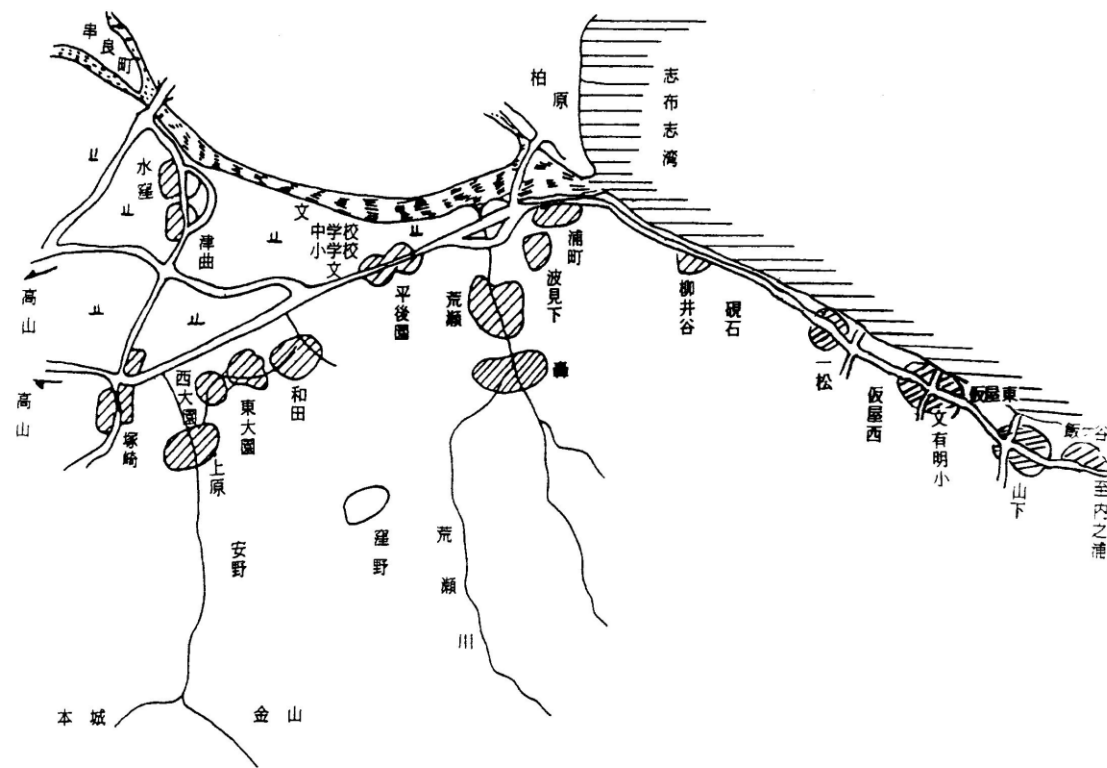

【波野中学校校区安心安全マップ】

■■■■安全注意道路

■■■■危険箇所

【振興会地図】

【緊急連絡先】

- 波野中学校
65-6151
- 高山交番
65-0110
- 東部消防署
63-5499
- 東串良交番
63-2110